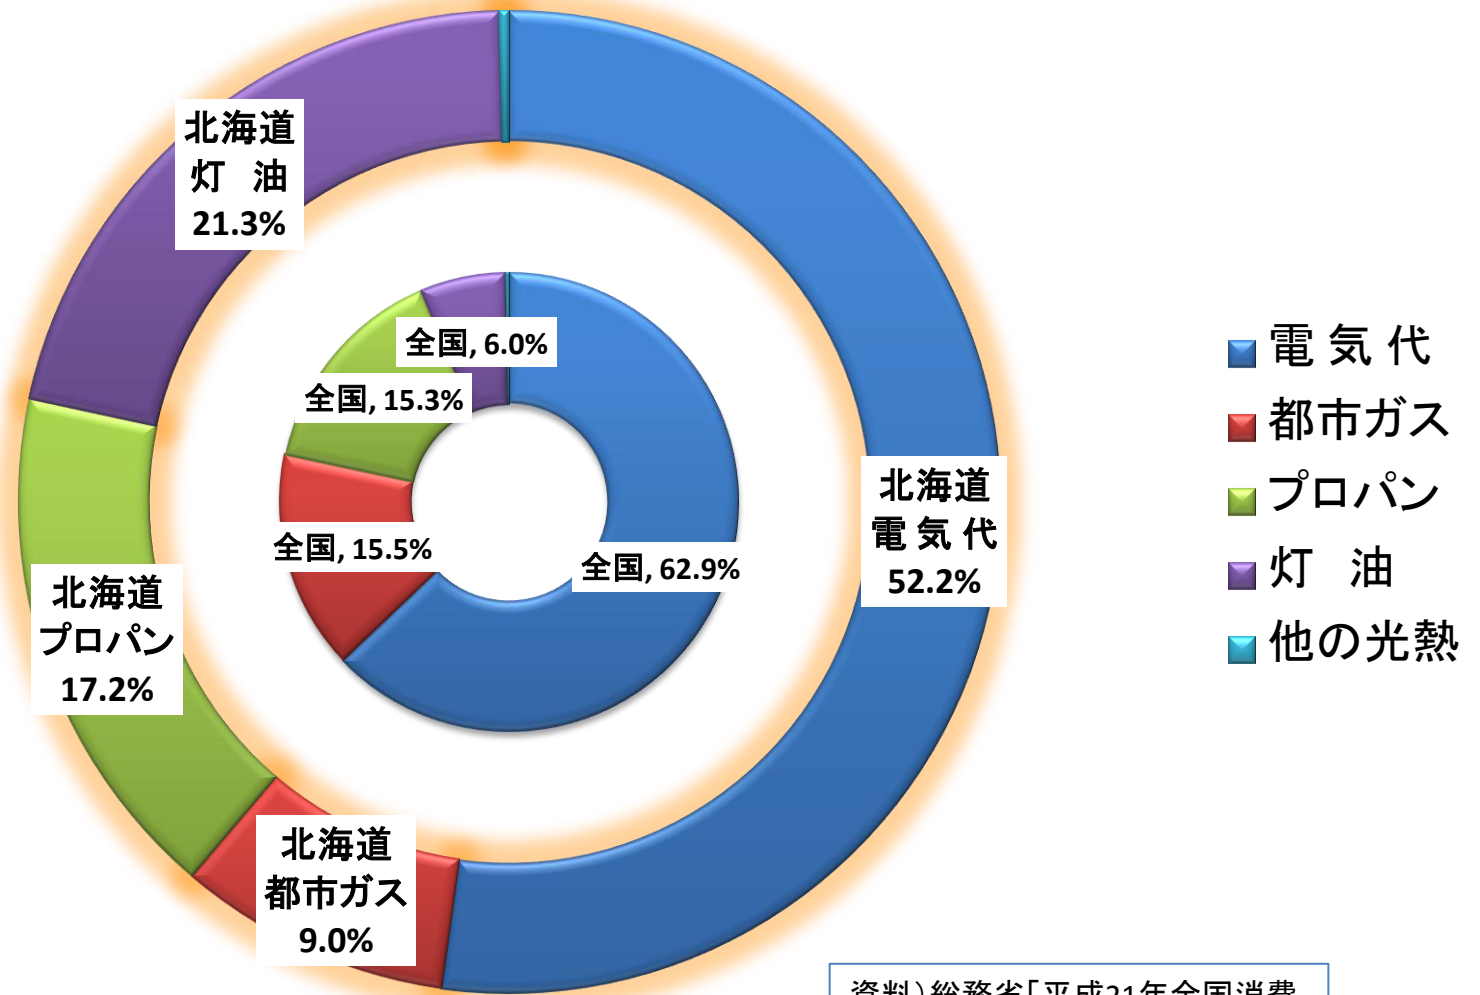

図1 1世帯1か月当たりの光熱費に占める灯油購入額の割合（2009年）

資料)総務省「平成21年全国消費実態調査」より作成